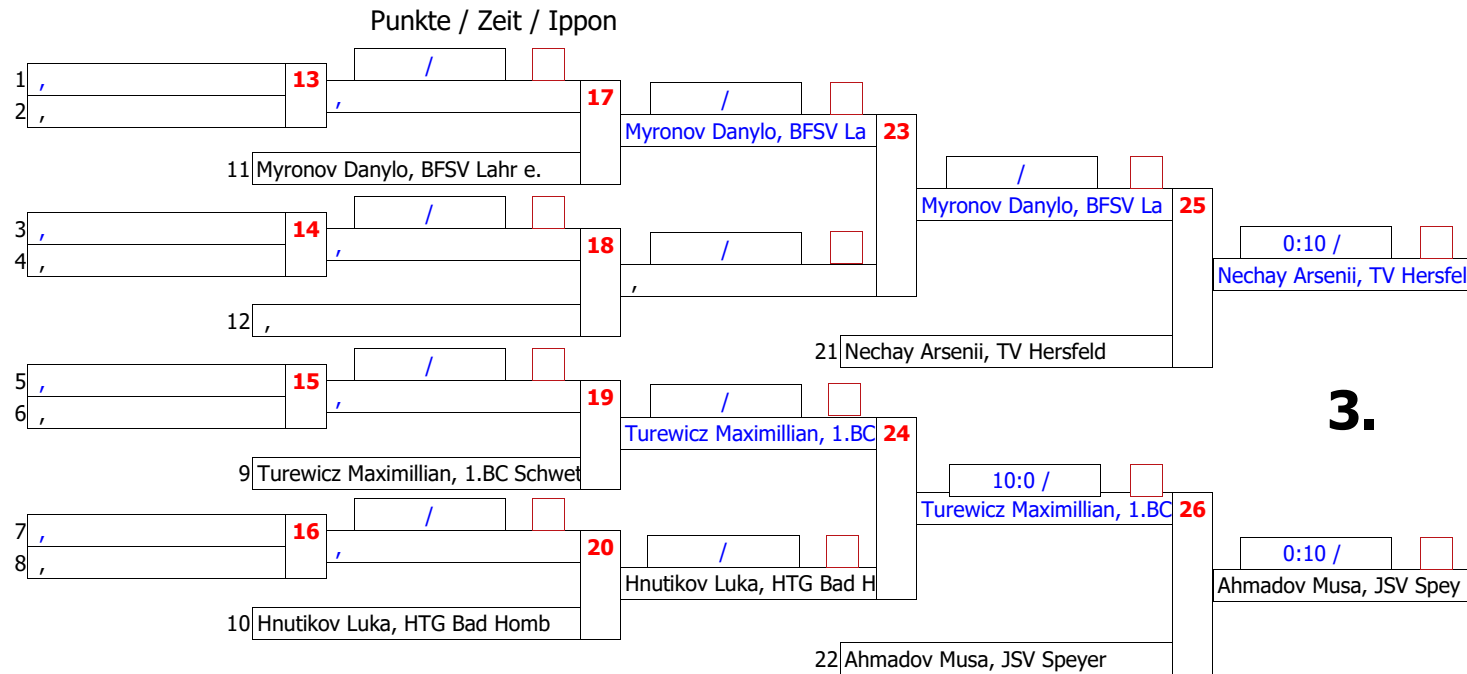

# MU15-006, Doppel-KO-System 16 mit 7 TN Trostrunde -50 kg

Achtet bitte auf die Wertung und erfasst die Kampfzeiten.

Schönster Kampf:

Schnellster Kampf: