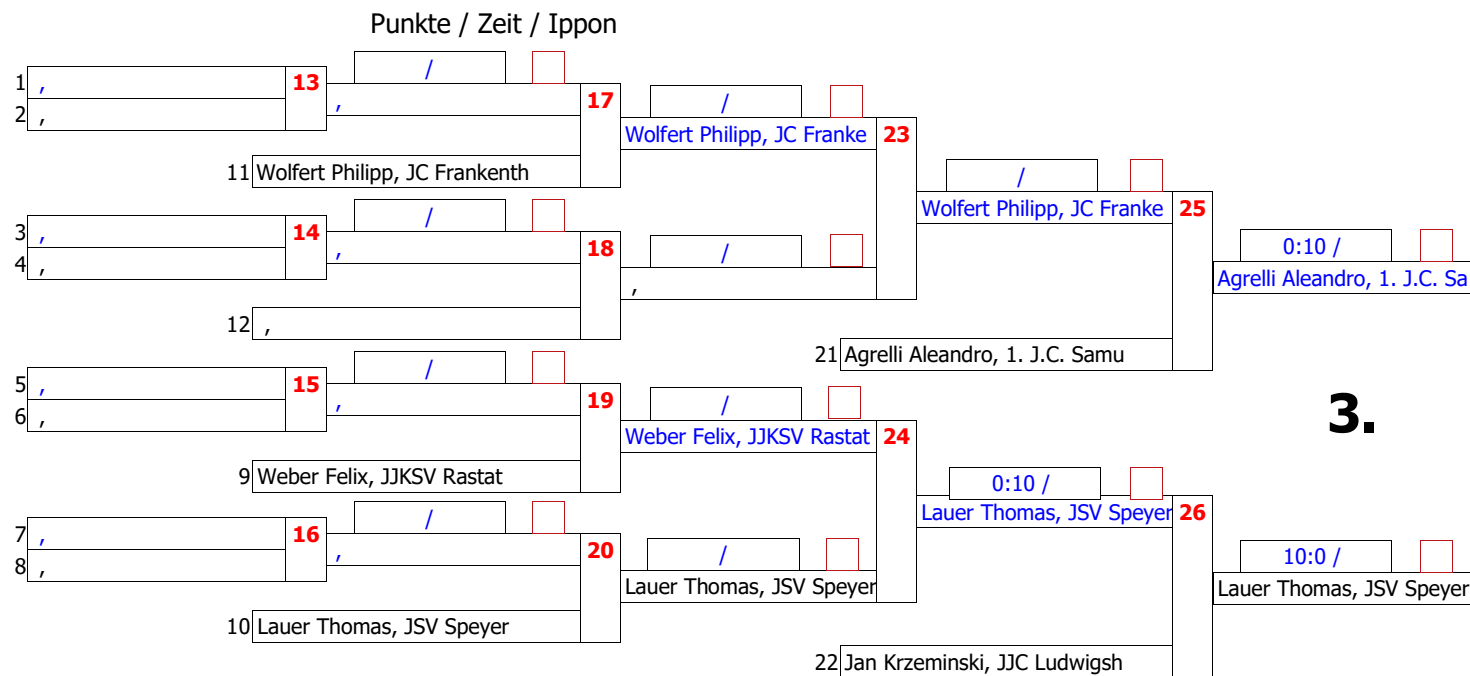

MU15-008, Doppel-KO-System 16 mit 7 TN Trostrunde -60 kg

Achtet bitte auf die Wertung und erfasst die Kampfzeiten.

Schönster Kampf:

Schnellster Kampf: