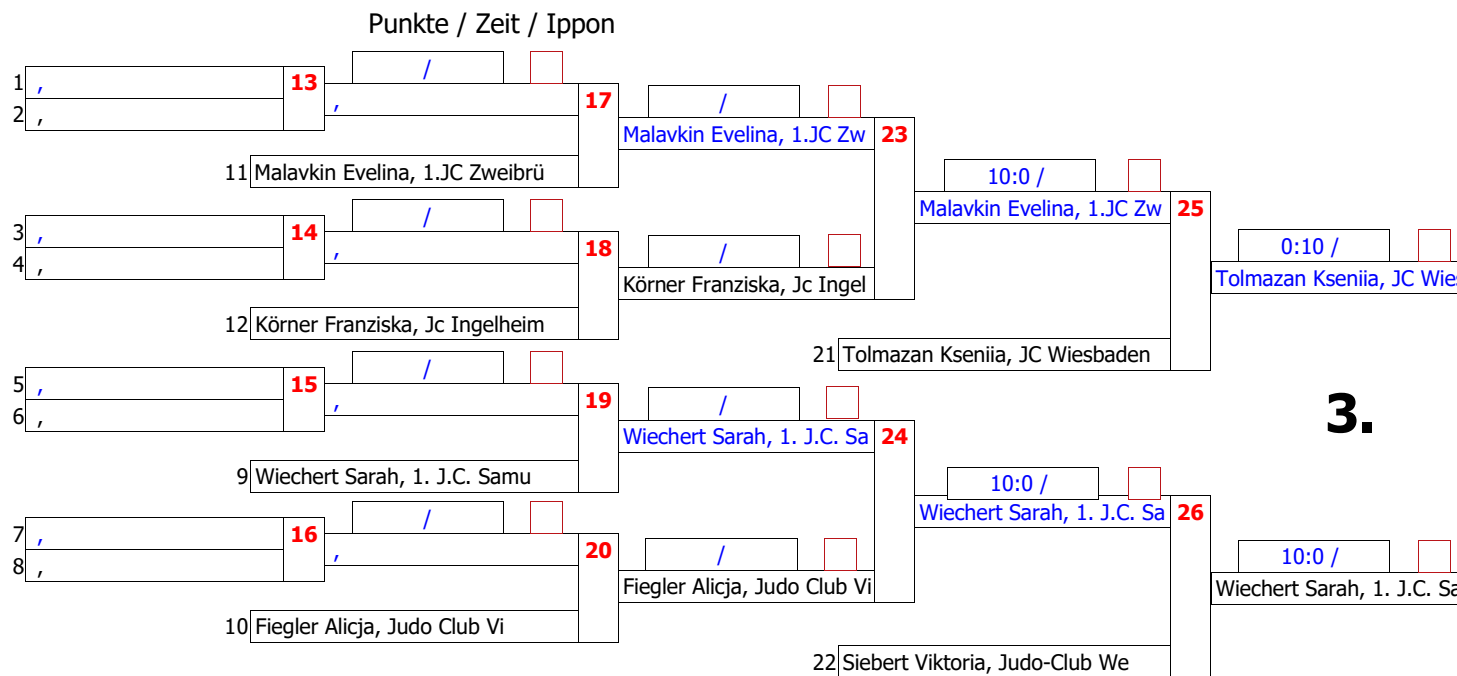

WU15-006, Doppel-KO-System 16 mit 8 TN Trostrunde -52 kg

Achtet bitte auf die Wertung und erfasst die Kampfzeiten.

Schönster Kampf:

Schnellster Kampf: